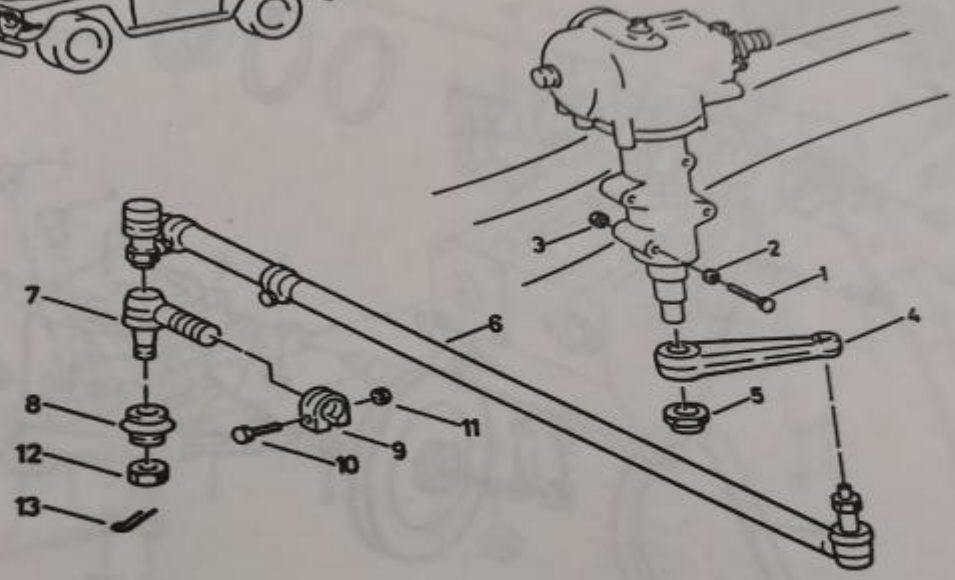

Sl. 157 — Uređaj za pranje stakla  
(190.10.02)

Слика 157.

Слика 137.

Слика 92.

Слика 139.

Sl. 32 — Uredaj za odvod izduvnih gasova (043.01)

Слика 32.

Sl. 65 — Spone uređaja za upravljanje (121.03.01)