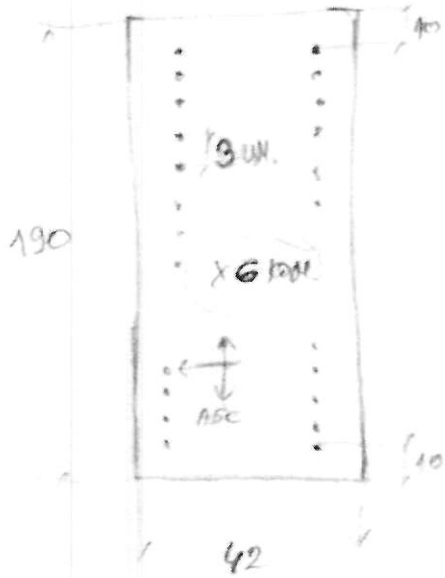

ВЕРХНЯЯ 3-5

СЛУЧА - 2

ПЕРЕКРЫТИЕ СТР.

СЛУЧА - 3 СРЕД

6 шт. ДИОЛИНА

- ВРАТА ОБРАТ,  
УЗЛУЕ

- ШАРКЕ 35

61,2