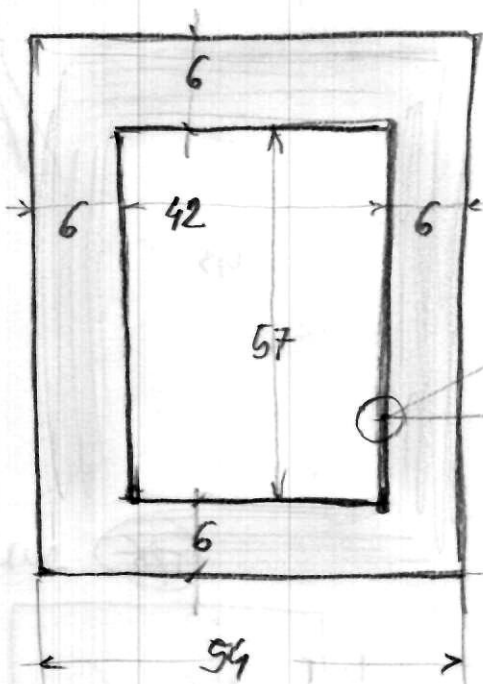

СПЕЦИФИКАЦИЈА

потребних добара по набави број 1.1027-235-466/2024 за 2024. годину

Опис ПС	Дужина (cm)	Ширина (cm)	Количина (компл)	Напомена	Јединична цена без ПДВ	Јединична цена са ПДВ	Укупна цена без ПДВ	Укупна цена са ПДВ
Парспарту	Спољашња мера	Спољашња мера	15	Ширина траке парспартуа бичи				
	69,00	34,00						
	Унутрашња мера	Унутрашња мера						
	57,00	42,00						
УКУПНО								

ДЕЗЕН И ИЗГЛЕД ПАРСПАРТУА ПО УЗОРКУ И СКИЦИ

24.10.2024.

- УГЛО КОПИЕ И НАЙБУ СЛАБИ
НАПО ВЕЛИ, НЕБУДИМО!