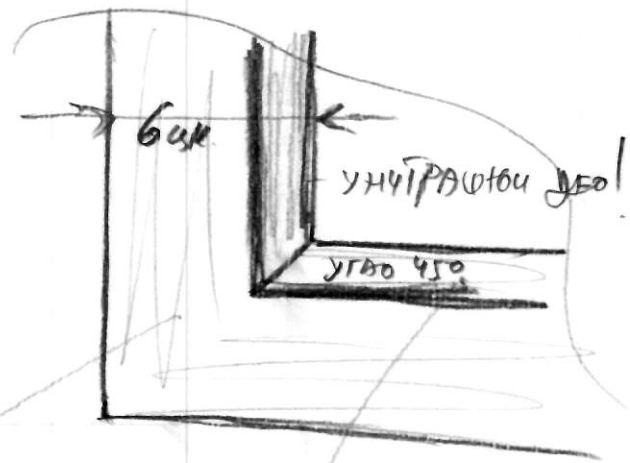

СПЕЦИФИКАЦИЈА

потребних добара по набави број 1.1027-235-466/2024 за 2024. годину

Опис ПС	Дужина (cm)	Ширина (cm)	Количина (компл)	Напомена	Јединична цена без ПДВ	Јединична цена са ПДВ	Укупна цена без ПДВ	Укупна цена са ПДВ
Парспарту	Спољашња мера	Спољашња мера	15	Ширина траке парспартуа бичи				
	69,00	34,00						
	Унутрашња мера	Унутрашња мера						
	57,00	42,00						
УКУПНО								

ДЕЗЕН И ИЗГЛЕД ПАРСПАРТУА ПО УЗОРКУ И СКИЦИ

24.10.2024.

- УГЛО КОПИЕ И НАЙБУ СЛАБИ
НАПО ВЕЛИ, НЕБУДИМО!