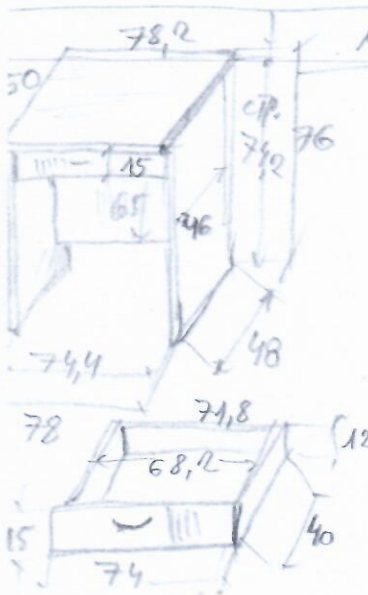

СКУЧА 1К

СТАКЛО ВРАТА 6 мм

С КРУГА 1 КУНА

ДУГЛА 3,6 ОБОСТРАНО ЛИЦЕ

ОРАХ

КАМЫ МУМ

ПЛОЧА

КОМФЕРЕНТНИЦИ СТО ХА ОРАХ

240 x 90 — 1 код. АБС (ДУГЛА 3,6) ОБОСТРАНО ЛИЦЕ!

— МЕТАЛЛА КОМФ... ЦРНА — 230-240 ДУЖИНА (М)

ТР КОЛОДА ХА

722 x 43 — 2 код. АБС СР.

81,4 x 43 — 3 код. АБС ПОДОВИ

85,4 x 45 — 1 код. АБС ПЛОЧА

ДЕСОНИ ЦРНИ

722 x 85 — 1 код. + 71,8 x 40 — 1 код.

ОКОВ

ТОЧКИТИ МЕТАЛ (КОЧНИЦА) — 4 код. СЧМ.

4 x 60 — 12 код.

4 x 18 — 16-11

НАМ СТОЛЧИ С ФУОКОМ ХА

74,2 x 48 — 2 код. АБС СР.

65 x 74,4 — 1 код. АБС ЛЕТА

74,4 x 40 — 1 код. АБС П. ПЛОЧА

78,2 x 50 — 1 код. АБС ПЛОЧА

15 x 74 — 1 код. АБС ШКА

40 x 12 — 2 код. АБС ФУОКА

68,2 x 12 — 2 код. АБС

ОКОВ

- РУЧИЦА — 1
- ТЕЛЕСКОП (ЧОУКИ) — 1
- СИДНИЦЕ 4
- 4 x 60 — 25
- 4 x 18 — 12
- 4 x 35 — 8

(М)