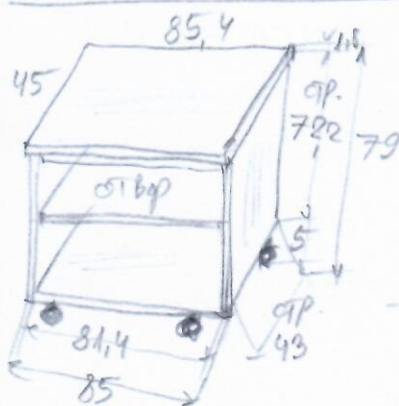

СКУЧА 1К

СТАКЛО ВРАТА 6 мм

С КРУГА 1 КУНА

ДУГЛА 3,6 ОБОСТРАНО ЛИЦЕ

ОРАХ

КАМЫ МУМ

ПЛОЧА

КОМФЕРЕНТНИЦИ СТО ХА ОРАХ

240 x 90 — 1 код. АБС (ДУГЛА 3,6) ОБОСТРАНО ЛИЦЕ!

— МЕТАЛЛА КОМФ... ЦРНА — 230-240 ДУЖИНА (М)

ТР КОЛОДА ХА

722 x 43 — 2 код. АБС СР.

81,4 x 43 — 3 код. АБС ПОДОВИ

85,4 x 45 — 1 код. АБС ПЛОЧА

ДЕСОНИ ЦРНИ

722 x 85 — 1 код. + 71,8 x 40 — 1 код.

ОКОВ

ТОЧКИТИ МЕТАЛ (КОЧНИЦА) — 4 код. СЧМ.

4 x 60 — 12 код.

4 x 18 — 16-11

НАМ СТОЛЧИ С ФУОКОМ ХА

74,2 x 48 — 2 код. АБС СР.

65 x 74,4 — 1 код. АБС ЛЕТА

74,4 x 40 — 1 код. АБС П. ПЛОЧА

78,2 x 50 — 1 код. АБС ПЛОЧА

15 x 74 — 1 код. АБС ШКА

40 x 12 — 2 код. АБС ФУОКА

68,2 x 12 — 2 код. АБС

ОКОВ

- РУЧИЦА — 1
- ТЕЛЕСКОП (ЧОУКИ) — 1
- СИДНИЦЕ 4
- 4 x 60 — 25
- 4 x 18 — 12
- 4 x 35 — 8

(М)