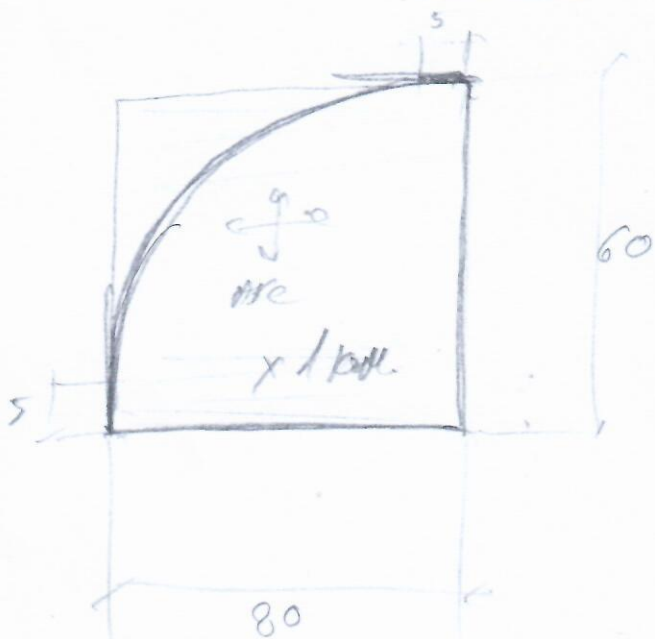

СКУЧА 1К

СТАКЛО ВРАТА 6 мм

С КРУГА 1 КУНА

ДУГЛА 3,6 ОБОСТРАНО ЛИЦЕ

ОРАХ

КАМЫ МУМ

ПЛОЧА

КОМФЕРЕНТНИЦИ СТО ХА ОРАХ

240 x 90 — 1 код. АБС (ДУГЛА 3,6) ОБОСТРАНО ЛИЦЕ!

— МЕТАЛЛА КОМФ... ЦРНА — 230-240 ДУЖИНА (М)

ТР КОЛОДА ХА

722 x 43 — 2 код. АБС СР.

81,4 x 43 — 3 код. АБС ПОДОВИ

85,4 x 45 — 1 код. АБС ПЛОЧА

ДЕСОНИ ЦРНИ

722 x 85 — 1 код. + 71,8 x 40 — 1 код.

ОКОВ

ТОЧКИТИ МЕТАЛ (КОЧНИЦА) — 4 код. СЧМ.

4 x 60 — 12 код.

4 x 18 — 16-11

НАМ СТОЛЧИ С ФУОКОМ ХА

74,2 x 48 — 2 код. АБС СР.

65 x 74,4 — 1 код. АБС ЛЕТА

74,4 x 40 — 1 код. АБС П. ПЛОЧА

78,2 x 50 — 1 код. АБС ПЛОЧА

15 x 74 — 1 код. АБС ШКА

40 x 12 — 2 код. АБС ФУОКА

68,2 x 12 — 2 код. АБС

ОКОВ

- РУЧИЦА — 1
- ТЕЛЕСКОП (ЧОУКИ) — 1
- СИДНИЦЕ 4
- 4 x 60 — 25
- 4 x 18 — 12
- 4 x 35 — 8

(М)