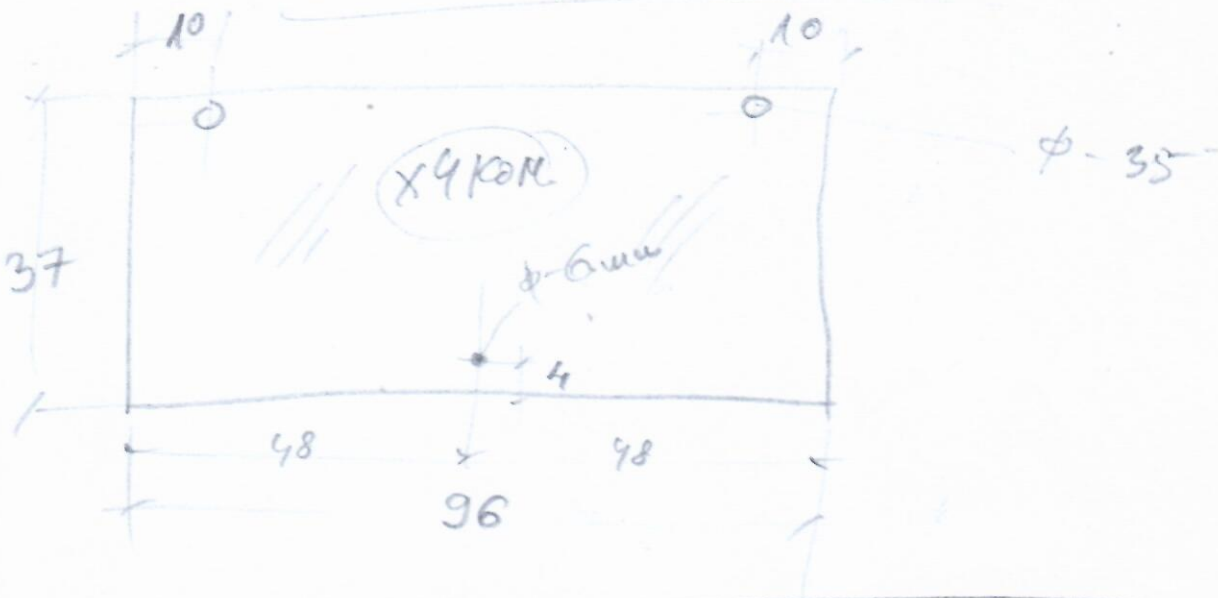

СКУЧА 1К

СТАКЛО ВРАТА 6 мм

С КРУГА 1 КУНА

ДУГЛА 3,6 ОБОСТРАНО ЛИЦЕ

ОРАХ

КАМЫ МУМ

ПЛОЧА

КОМФЕРЕНТНИЦИ СТО ХА ОРАХ

240 x 90 — 1 код. АБС (ДУГЛА 3,6) ОБОСТРАНО ЛИЦЕ!

— МЕТАЛЛА КОМФ... ЦРНА — 230-240 ДУЖИНА (М)

ТР КОЛОДА ХА

722 x 43 — 2 код. АБС СР.

81,4 x 43 — 3 код. АБС ПОДОВИ

85,4 x 45 — 1 код. АБС ПЛОЧА

ДЕСОНИ ЦРНИ

722 x 85 — 1 код. + 71,8 x 40 — 1 код.

ОКОВ

ТОЧКИТИ МЕТАЛ (КОЧНИЦА) — 4 код. СЧМ.

4 x 60 — 12 код.

4 x 18 — 16-11

НАМ СТОЛЧИ С ФУОКОМ ХА

74,2 x 48 — 2 код. АБС СР.

65 x 74,4 — 1 код. АБС ЛЕТА

74,4 x 40 — 1 код. АБС П. ПЛОЧА

78,2 x 50 — 1 код. АБС ПЛОЧА

15 x 74 — 1 код. АБС ШКА

40 x 12 — 2 код. АБС ФУОКА

68,2 x 12 — 2 код. АБС

ОКОВ

- РУЧИЦА — 1
- ТЕЛЕСКОП (ЧОУКИ) — 1
- СИДНИЦЕ 4
- 4 x 60 — 25
- 4 x 18 — 12
- 4 x 35 — 8

(М)