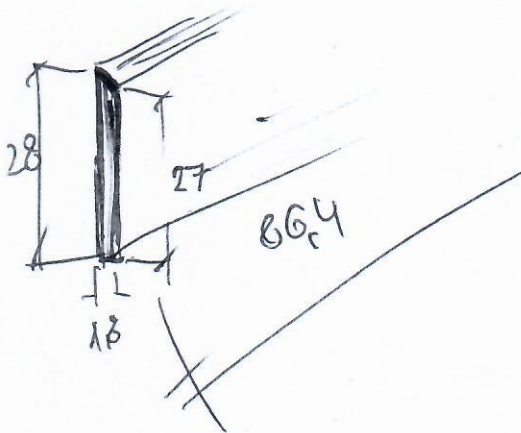

ДЕЗЕМ: А-808

19,6 × 28 → 8 КОМ АДС СТР. СЛУША 1

86,4 × 10 — 8 КОМ — МЕНО ~~СЛУША 3~~

86,4 × 28 — 8 КОМ — И — И — БЕЗЕ → СЛУША 3

121 × 90 — 4 КОМ — И — ПИЩА

116 × 15 — 12 КОМ. — И — (БЕЗНЕ УИЩА)

ЛАНЧМЕ ЗА 1 ПОСТОВЕ 20 МЕТРА

СЛУША 3

~~СЛУША 3~~