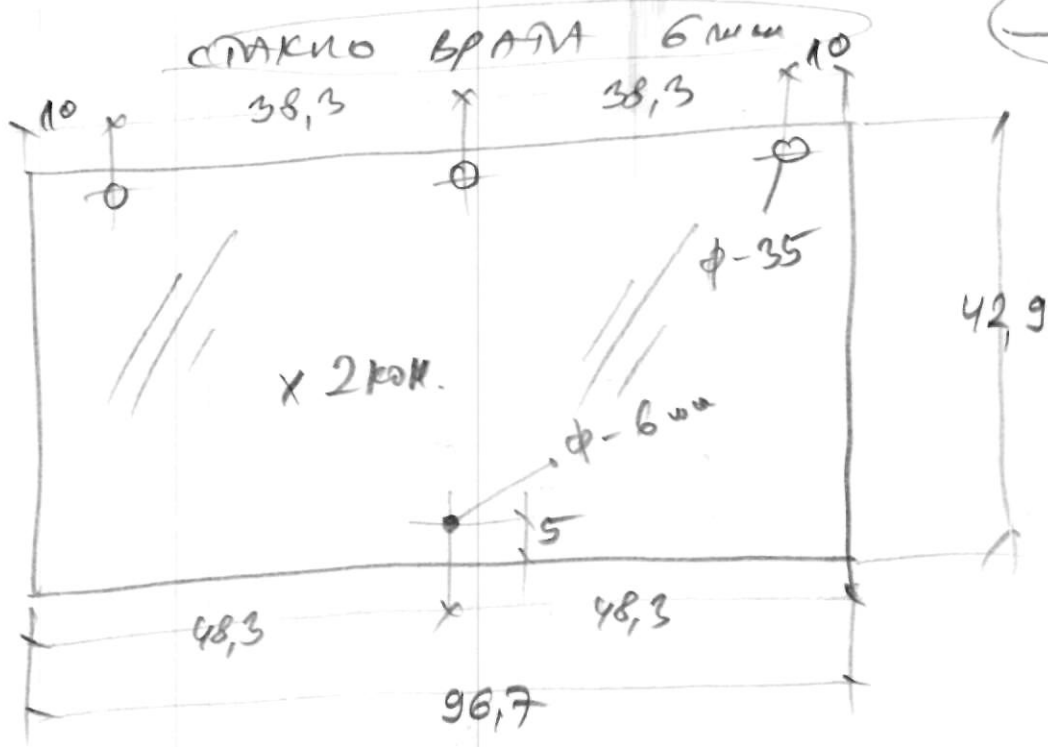

СНИЦА 2 | пр. димитријевити | ЦЛОБ

ВУПШНА 81

СНИЦА 3

СТАКЛО ВРАТА 6 мм

ОБРАЋЕЊЕ ЦИЛИНЕ!

2

КРИВА КН 1

СТАРО ВРАТА 6 мм

- ОБРАТЕНЕ ИВУЦЕ
- ϕ -ШАРКА 35