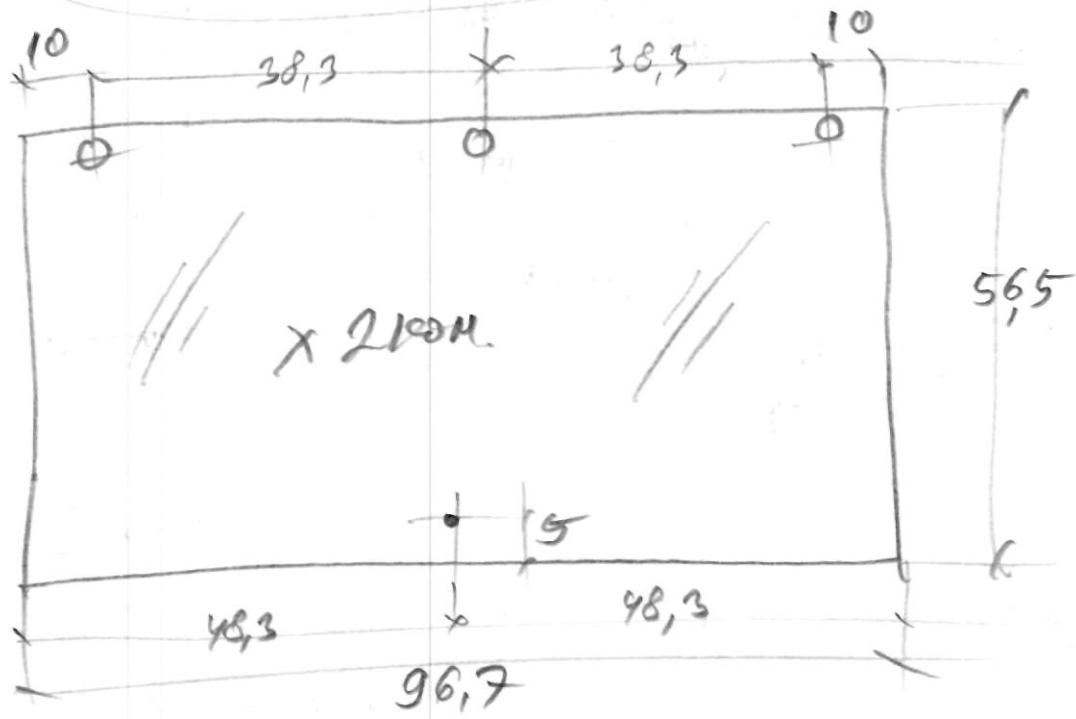

СНИЦА 2 | пр. димитријевити | ЦЛОБ

ВУПШНА 81

СНИЦА 3

СТАКЛО ВРАТА 6 мм

ОБРАЋЕЊЕ ЦИЛИНЕ!

2

КРИВА КН 1

СТАРО ВРАТА 6 мм

- ОБРАТЕНЕ ИВУЦЕ
- ϕ -ШАРКА 35